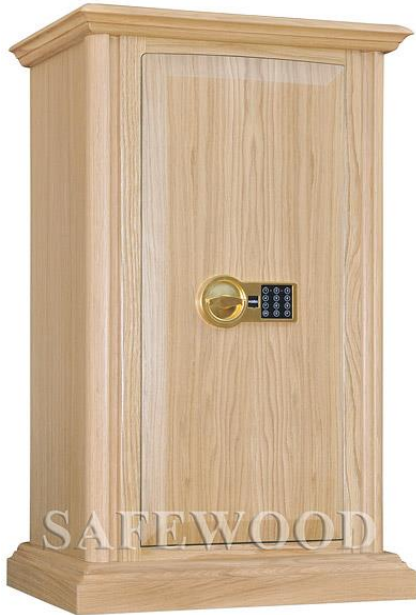

SAFEWOOD 112EL .

Один из вариантов светлого дерева. Кодовая панель GOLD.