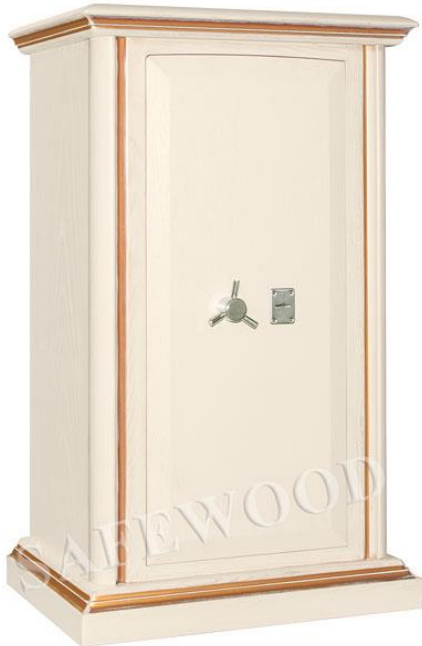

SAFEWOOD 112 KEY

Окрашенное дерево с патинированием. Один из вариантов дизайна.