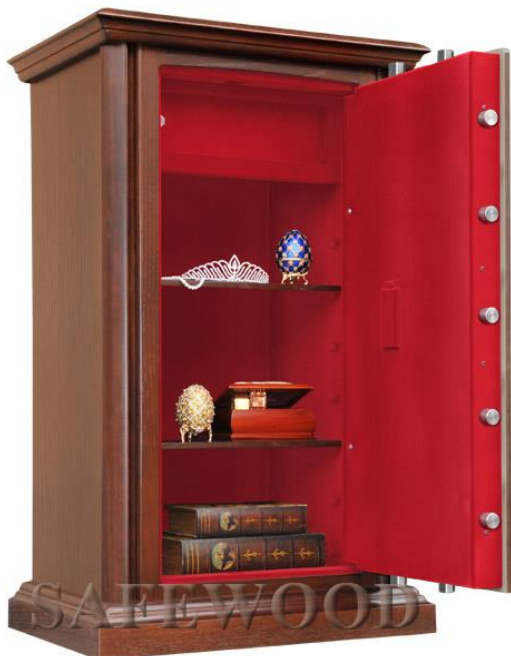

SAFEWOOD 2112T EL FLOCK.

Один из вариантов темного дерева. Флок - красный.