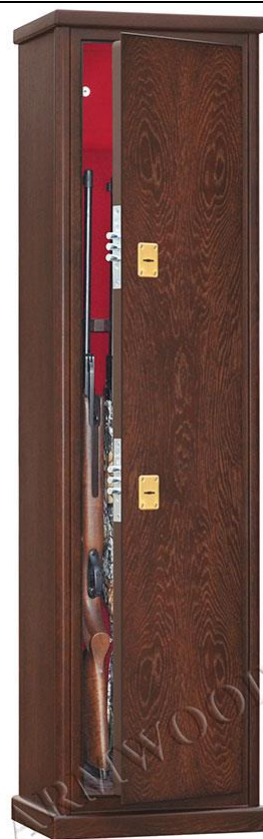

ARMWOOD 55 FLOCK.

С ключевыми замками. Один из вариантов темного дерева.
Флок-бордо.