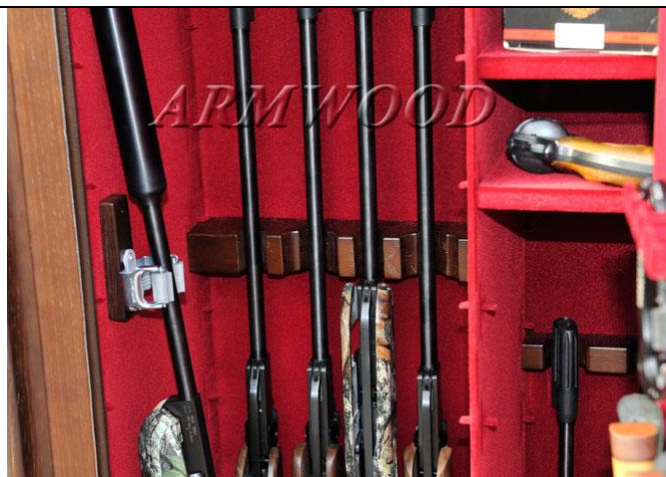

ARMWOOD 44 FLOCK.

Один из вариантов темного дерева. Флок-красный.