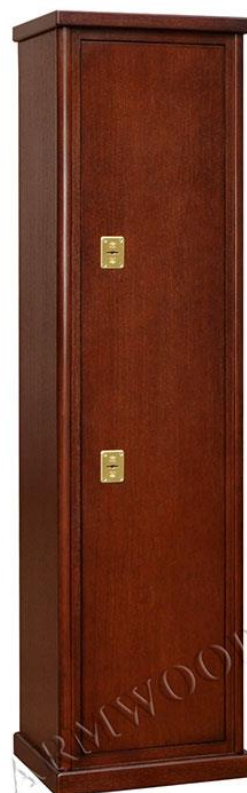

ARMWOOD 55 (ARMWOOD 524).

С ключевыми замками. Один из вариантов темного дерева.