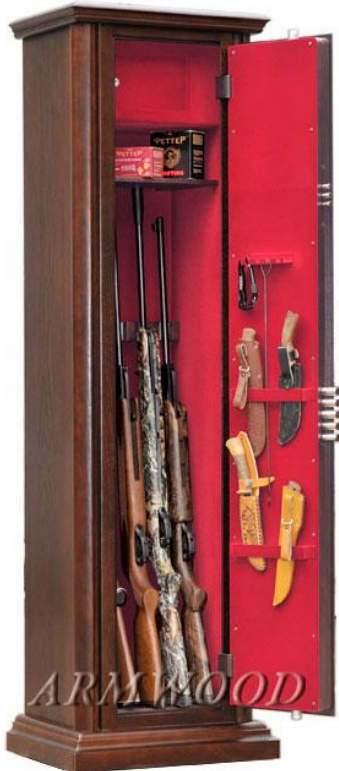

ARMWOOD 95 FLOCK.

Один из вариантов темного дерева. Флок-бордо.