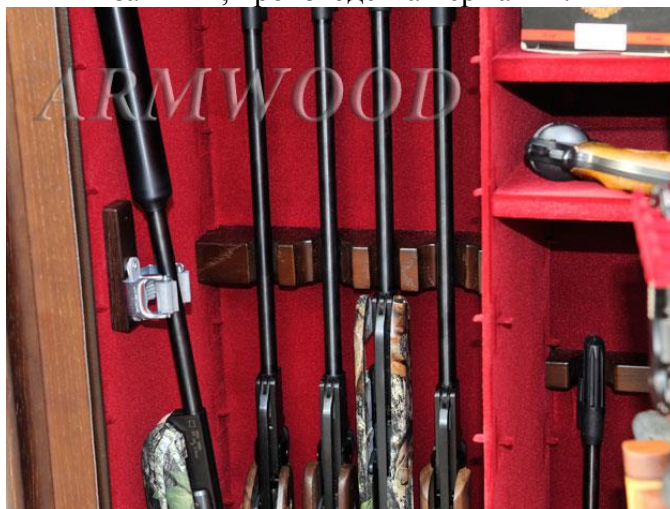

Некоторые модели имеют помимо деревянных ложементов дополнительные роликовые ложементы-зажимы, производства Германии.