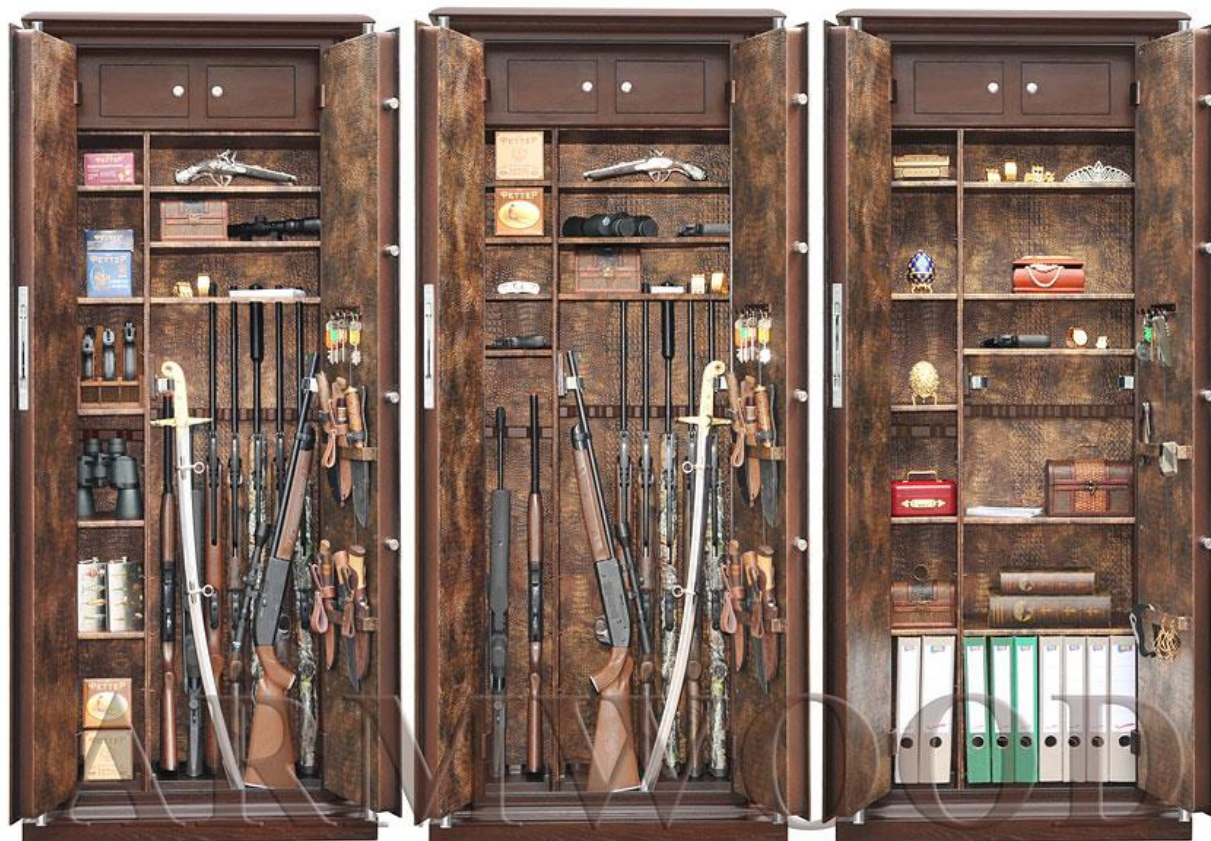

ARMWOOD 11 LUX PLUS

Один из вариантов темного дерева. Искусственная кожа «бронзовый крокодил».