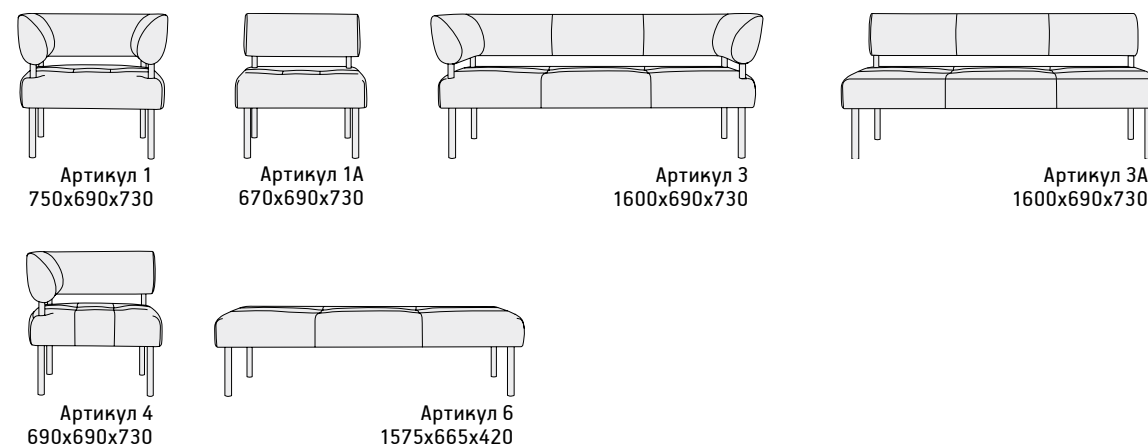

Артикул 3
2020x930x840

ЧИКАГО

ЭММАУС

Артикул 1
950x880x800

Артикул 2
1600x880x800

Артикул 3
1900x880x800

ЭММАУС

ЛИОН

Артикул 1
950x780x720

Артикул 2
1700x850x720

Артикул 3
1950x850x720

ЛИОН

САНТЯГО

ДОМИНО

ЭДИСОН

САНТЯГО

ДОМИНО

ЭДИСОН

НИЦЦА

ВЕЙТ

МАДРИД

Артикул 1
920x860x800

Артикул 2
1520x860x800

Артикул 3
2050x860x800