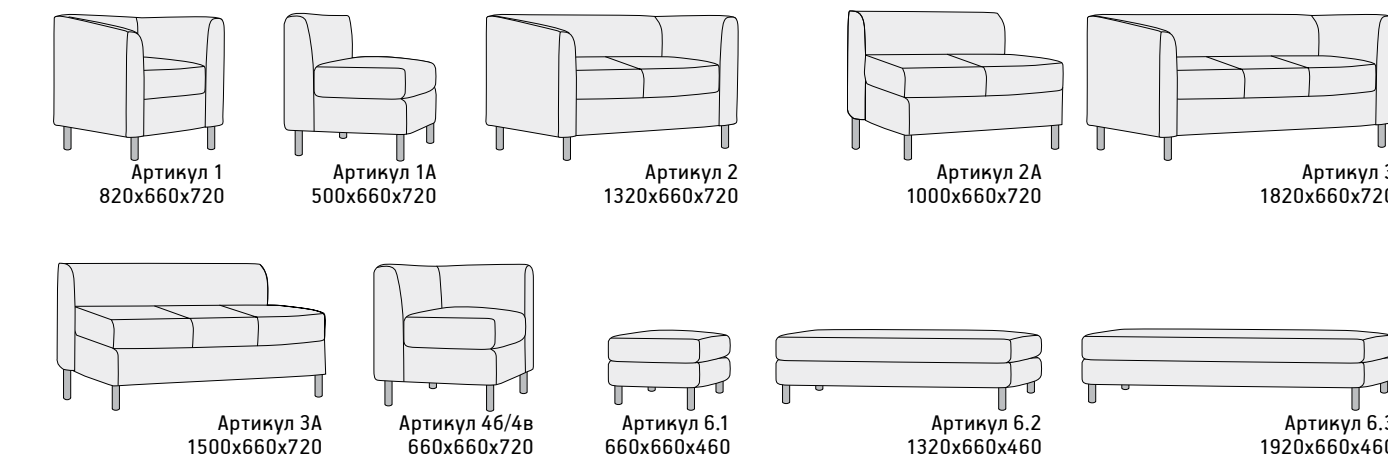

Артикул 3
2020x930x840

ЧИКАГО

ЭММАУС

Артикул 1
950x880x800

Артикул 2
1600x880x800

Артикул 3
1900x880x800

ЭММАУС

ЛИОН

Артикул 1
950x780x720

Артикул 2
1700x850x720

Артикул 3
1950x850x720

ЛИОН

САНТЯГО

ДОМИНО

ЭДИСОН

САНТЯГО