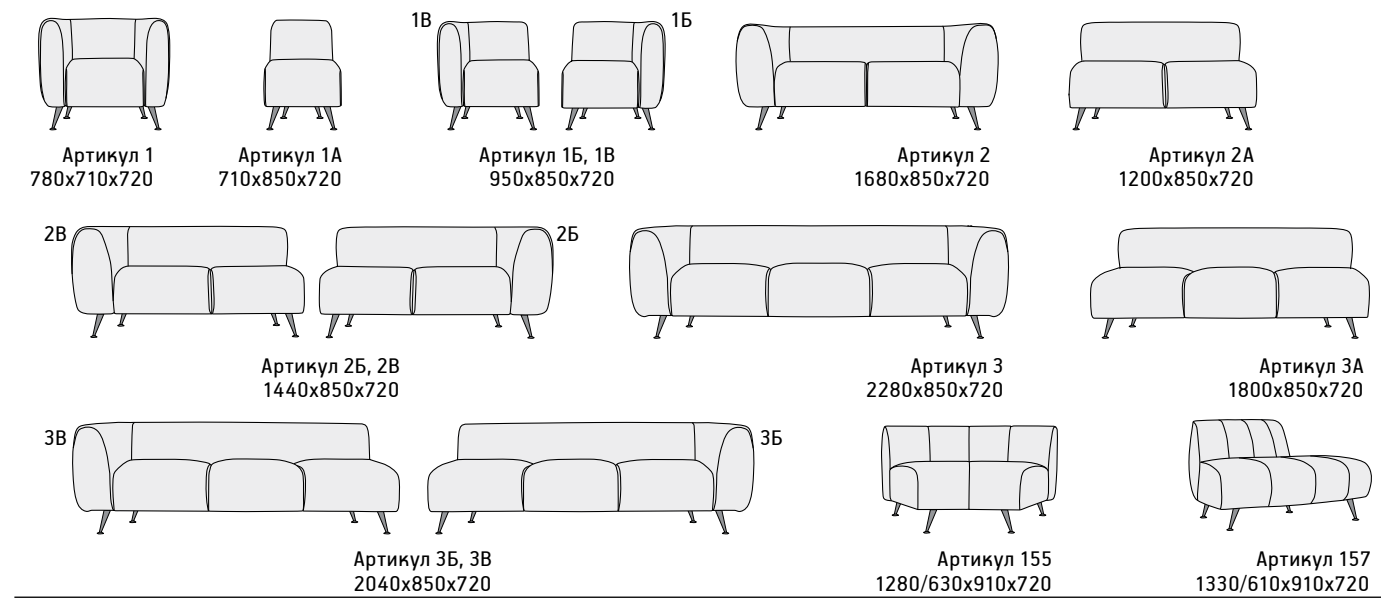

Артикул 7В
1560x1000x920

Артикул 7Б
1560x1000x920

ПРЕМЬЕР

ЛАБИРИНТ

ФОЛД

МАНЧЕСТЕР

Артикул 151, 151Н 530x730x770
 Артикул 152, 152Н 1050x730x770
 Артикул 155, 155Н 900x730x770
 Артикул 153, 153Н 730x730x770
 Артикул 157, 157Н 1000x730x770

2 варианта опор: регулируемые хромированные высотой 100 мм или нерегулируемые пластиковые высотой 15 мм

ЛАБИРИНТ

Артикул 1 780x710x720
 Артикул 1А 710x850x720
 Артикул 1Б, 1В 950x850x720
 Артикул 2 1680x850x720
 Артикул 2А 1200x850x720
 Артикул 2Б, 2В 1440x850x720
 Артикул 3 2280x850x720
 Артикул 3А 1800x850x720
 Артикул 3Б, 3В 2040x850x720
 Артикул 155 1280/630x910x720
 Артикул 157 1330/610x910x720