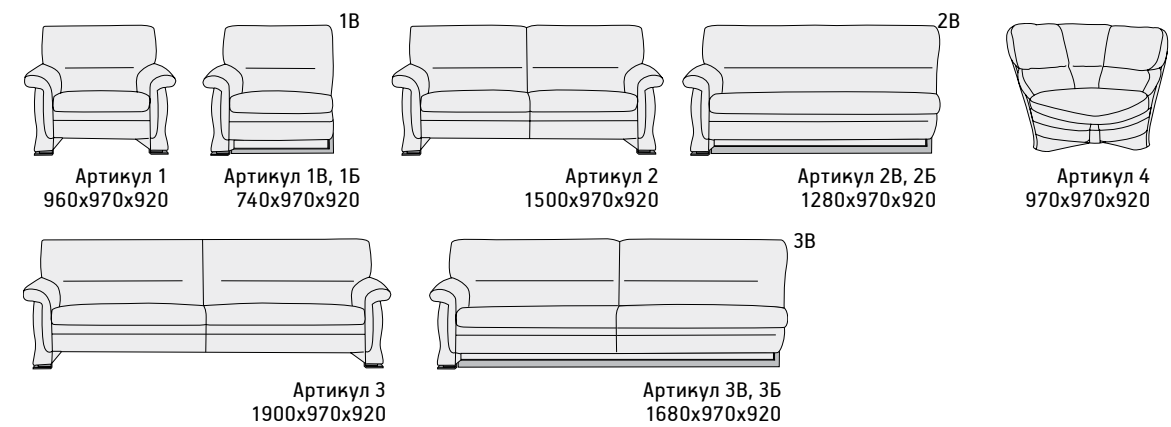

2 варианта опор:
хромированные или
буковые

МАЛЬТА