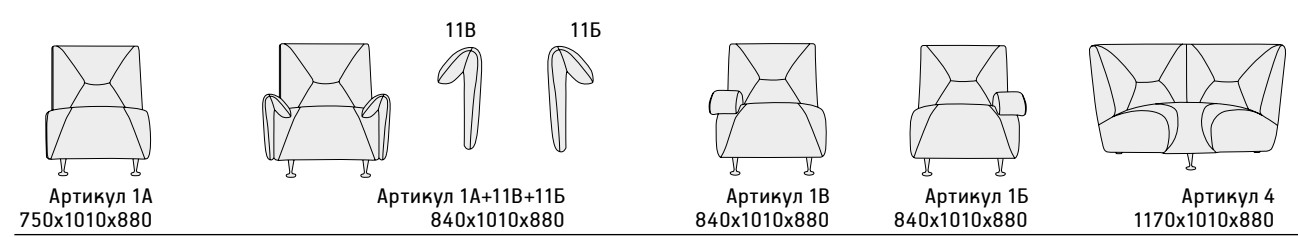

Артикул 1А 750x1010x880
Артикул 1А+11В+11Б 840x1010x880
Артикул 1В 840x1010x880
Артикул 1Б 840x1010x880
Артикул 4 1170x1010x880