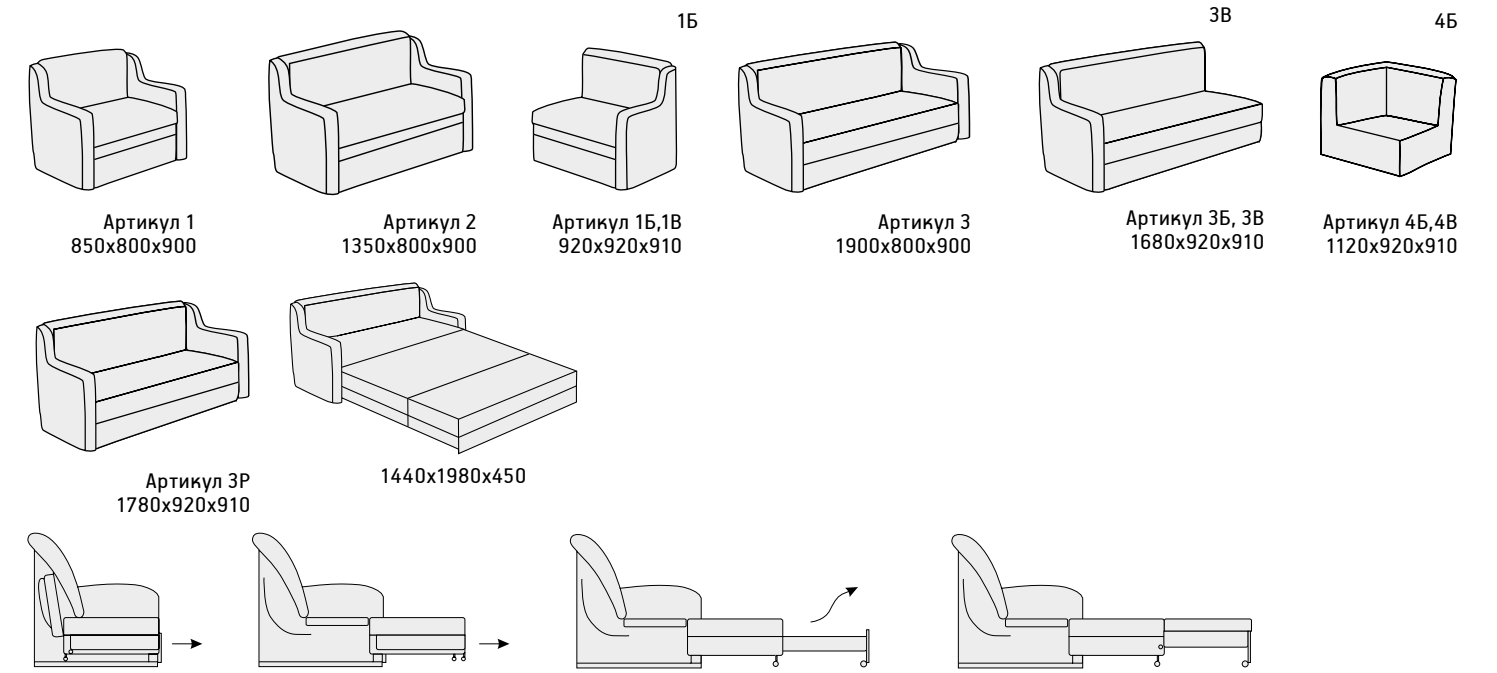

2 варианта опор: регулируемые хромированные высотой 100 мм или нерегулируемые пластиковые высотой 15 мм

ЛАБИРИНТ

Артикул 1 780x710x720
 Артикул 1А 710x850x720
 Артикул 1Б, 1В 950x850x720
 Артикул 2 1680x850x720
 Артикул 2А 1200x850x720
 Артикул 2Б, 2В 1440x850x720
 Артикул 3 2280x850x720
 Артикул 3А 1800x850x720
 Артикул 3Б, 3В 2040x850x720
 Артикул 155 1280/630x910x720
 Артикул 157 1330/610x910x720

ФОЛД

Артикул 1А 750x1010x880
 Артикул 1А+11В+11Б 840x1010x880
 Артикул 1В 840x1010x880
 Артикул 1Б 840x1010x880
 Артикул 4 1170x1010x880

МАНЧЕСТЕР

МИЛАН

БОСТОН

ГАЛЛА

МИЛАН

БОСТОН

ГАЛЛА

МАРСЕЛЬ

МАРСЕЛЬ

БАВИЛОН

БАВИЛОН

ДУГЛАС

Артикул 1А
550x700x740

Артикул 2А
1100x700x740