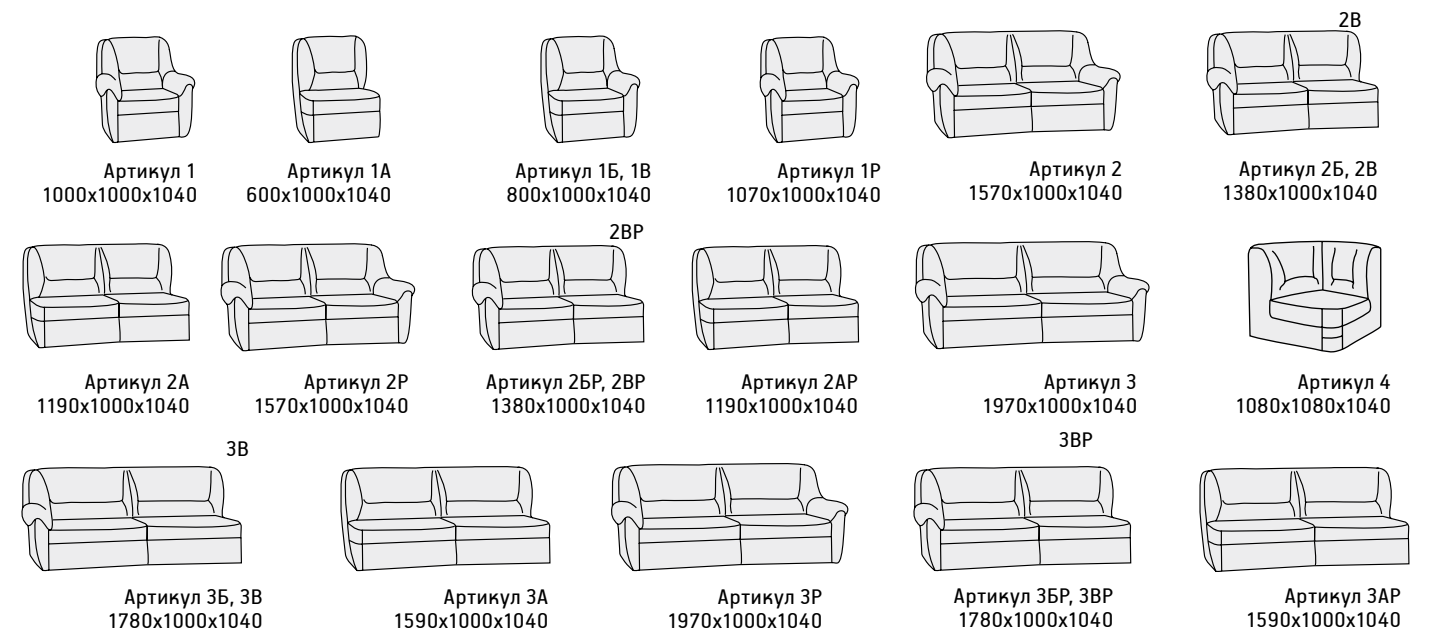

2 варианта опор: регулируемые хромированные высотой 100 мм или нерегулируемые пластиковые высотой 15 мм

ЛАБИРИНТ

Артикул 1 780x710x720
 Артикул 1А 710x850x720
 Артикул 1Б, 1В 950x850x720
 Артикул 2 1680x850x720
 Артикул 2А 1200x850x720
 Артикул 2Б, 2В 1440x850x720
 Артикул 3 2280x850x720
 Артикул 3А 1800x850x720
 Артикул 3Б, 3В 2040x850x720
 Артикул 155 1280/630x910x720
 Артикул 157 1330/610x910x720

ФОЛД

Артикул 1А 750x1010x880
 Артикул 1А+11В+11Б 840x1010x880
 Артикул 1В 840x1010x880
 Артикул 1Б 840x1010x880
 Артикул 4 1170x1010x880

МАНЧЕСТЕР

МИЛАН

БОСТОН

ГАЛЛА

МИЛАН

БОСТОН

ГАЛЛА

МАРСЕЛЬ

МАРСЕЛЬ

БАВИЛОН

БАВИЛОН

ДУГЛАС

Артикул 1А
550x700x740

Артикул 2А
1100x700x740