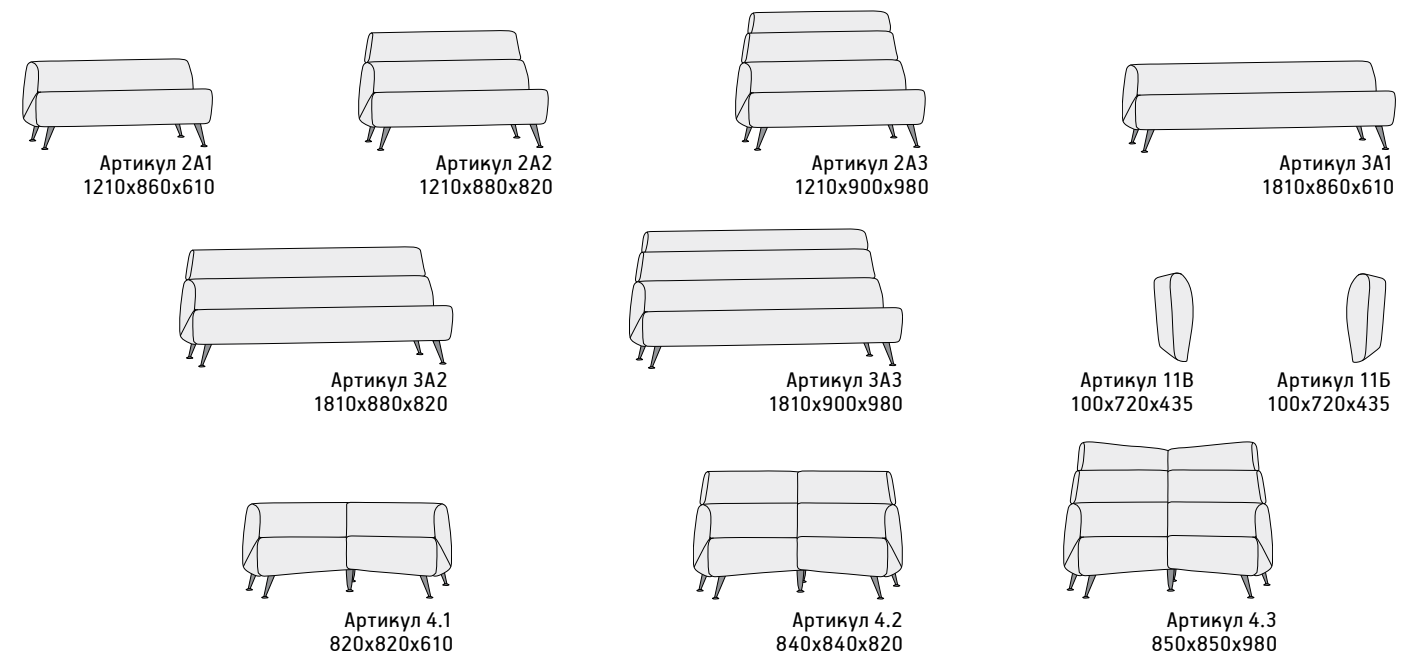

Артикул 1С
580x620x430

ФРЕЙМ

ДАКАР

ДАКАР

ДАКАР

ДАКАР

ПРАГА

Артикул 1А
720x890x620