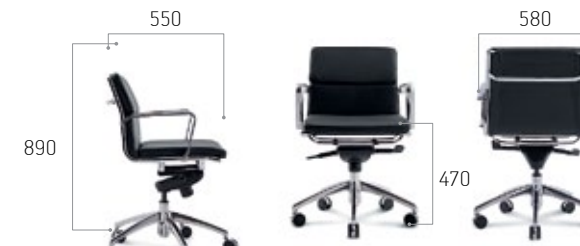

АБСОЛЮТ D 80