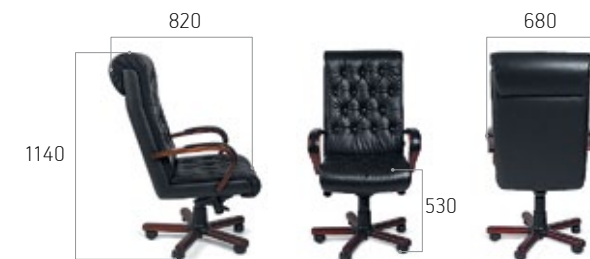

Размеры упаковки:
980x620x660
Вес брутто: 25 кг

РОЯЛ D 100