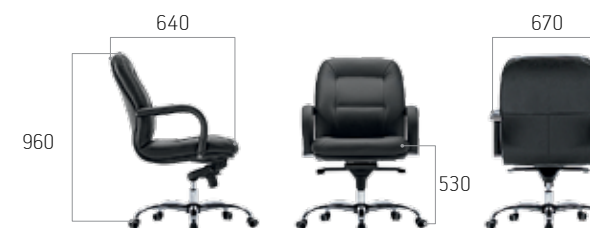

Размеры упаковки
980x620x630
Вес брутто: 24 кг

НИКСОН D 80