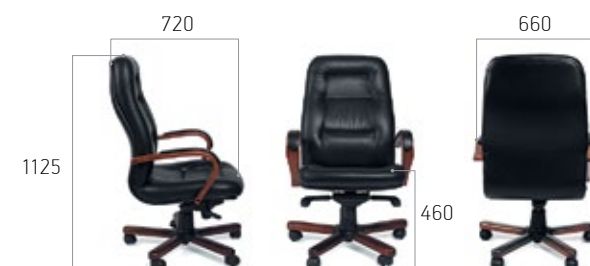

Размеры упаковки
980x620x630
Вес брутто: 24 кг

НИКСОН D 80

Размеры упаковки
1100x800x800
Вес брутто: 25 кг

НИКСОН D 40

НИКА D 40

НИКА D 100

НИКА D 80

Размеры упаковки:
980x620x660
Вес брутто: 25 кг