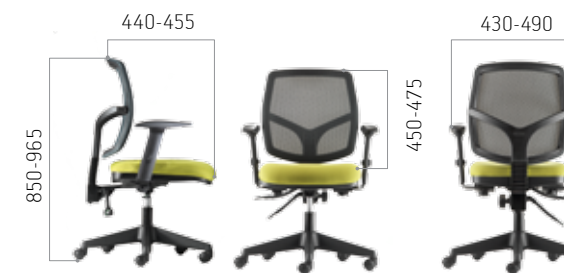

АТЕНЕА

Размеры упаковки:
750x645x390
Вес брутто: 16 кг

КЕЙТ

Размеры упаковки:
705x380x585
Вес брутто: 15 кг

СТОУН

Размеры упаковки:
980x620x630
Вес брутто: 12 кг

СОЛО

Размеры упаковки:
910x720x580
Вес брутто: 5,6 кг