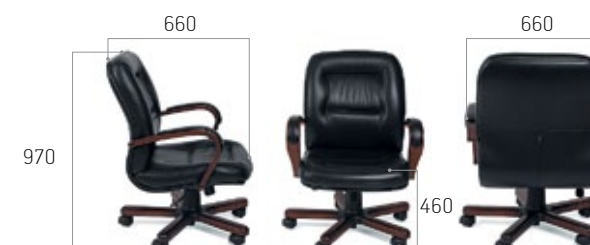

Размеры упаковки:
830x620x660
Вес брутто: 20 кг

НИКА D 80