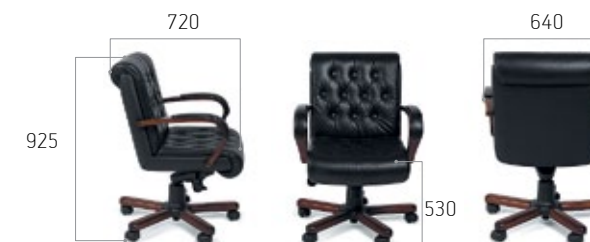

РОЯЛ D 80

Размеры упаковки:
980x620x660
Вес брутто: 25 кг

РОЯЛ D 40

ЙОРК

ВИВА

ФЛЕКС

Два варианта спинки:
сетка и под обивку

СИНДИ D 80